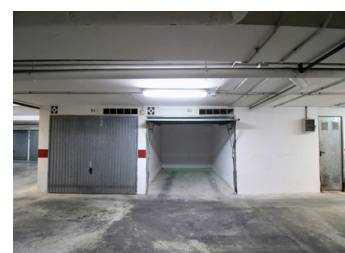

PARKING TILL SALU I TORREVIEJA - €10,500

 Sovrum: 0

 Bygg : m²

 Pool:

 Badrum: 0

 Tomt: m²

 Ref: 702423

Fastighetsbeskrivning