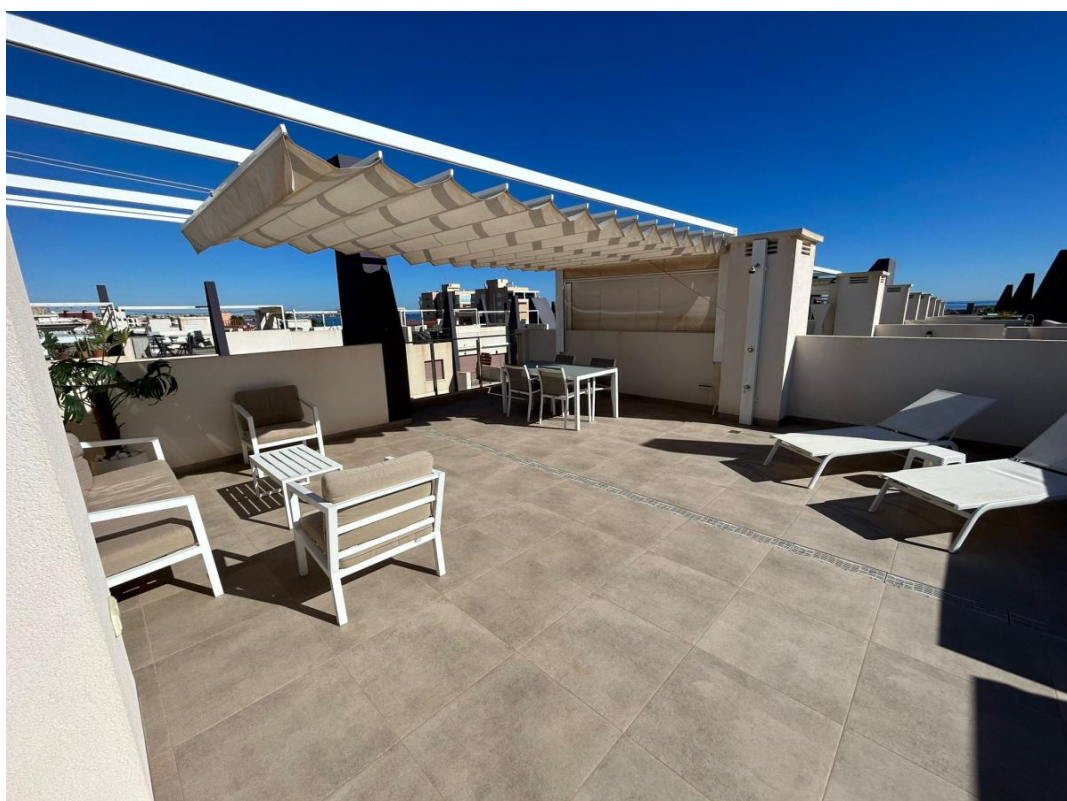

## 2 SOVRUM LÄGENHET TILL SALU I TORRE DE LA HORADADA - €329,900

 Sovrum: 2

 Bygg : 77m<sup>2</sup>

 Pool:

 Badrum: 2

 Tomt: 130m<sup>2</sup>

 Ref: 702084