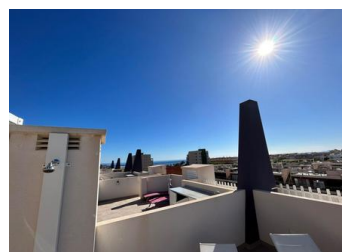

## 2 SOVRUM LÄGENHET TILL SALU I TORRE DE LA HORADADA - €329,900

 Sovrum: 2

 Bygg : 77m<sup>2</sup>

 Pool:

 Badrum: 2

 Tomt: 130m<sup>2</sup>

 Ref: 702084