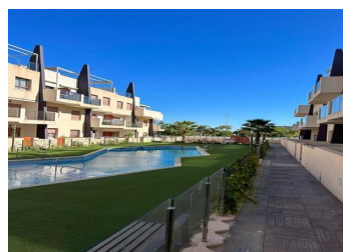

## 2 SOVRUM LÄGENHET TILL SALU I TORRE DE LA HORADADA - €329,900

 Sovrum: 2

 Bygg : 77m<sup>2</sup>

 Pool:

 Badrum: 2

 Tomt: 130m<sup>2</sup>

 Ref: 702084