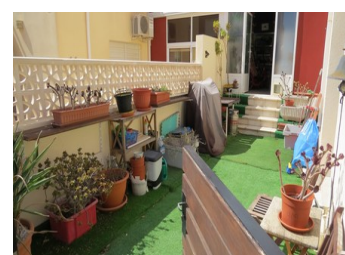

## 2 SOVRUM RADHUS TILL SALU I ORIHUELA - €168,000

 Sovrum: 2

 Bygg : 77m<sup>2</sup>

 Pool: Yes

 Badrum: 2

 Tomt: 103m<sup>2</sup>

 Ref: 702073