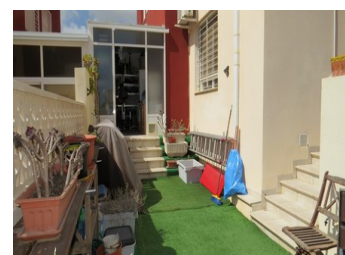

## 2 SOVRUM RADHUS TILL SALU I ORIHUELA - €168,000

 Sovrum: 2

 Bygg : 77m<sup>2</sup>

 Pool: Yes

 Badrum: 2

 Tomt: 103m<sup>2</sup>

 Ref: 702073