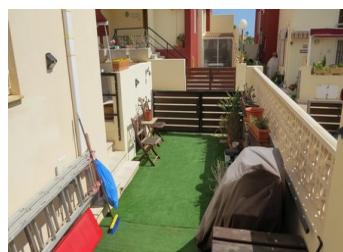

## 2 SOVRUM RADHUS TILL SALU I ORIHUELA - €168,000

 Sovrum: 2

 Bygg : 77m<sup>2</sup>

 Pool: Yes

 Badrum: 2

 Tomt: 103m<sup>2</sup>

 Ref: 702073