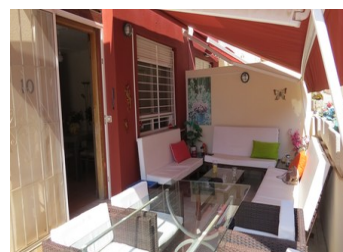

## 2 SOVRUM RADHUS TILL SALU I ORIHUELA - €168,000

 Sovrum: 2

 Bygg : 77m<sup>2</sup>

 Pool: Yes

 Badrum: 2

 Tomt: 103m<sup>2</sup>

 Ref: 702073