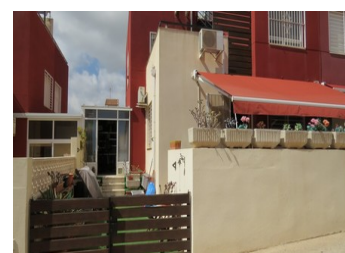

## 2 SOVRUM RADHUS TILL SALU I ORIHUELA - €168,000

 Sovrum: 2

 Bygg : 77m<sup>2</sup>

 Pool: Yes

 Badrum: 2

 Tomt: 103m<sup>2</sup>

 Ref: 702073