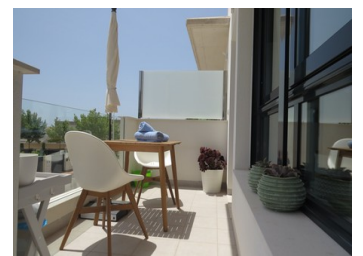

2 SOVRUM LÄGENHET TILL SALU I SAN PEDRO DEL PINATAR - €199,000

 Sovrum: 2

 Bygg : 65m²

 Pool: Yes

 Badrum: 2

 Tomt: m²

 Ref: 702066

Fastighetsbeskrivning