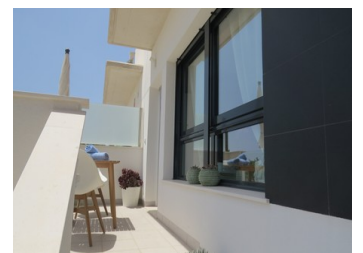

2 SOVRUM LÄGENHET TILL SALU I SAN PEDRO DEL PINATAR - €199,000

 Sovrum: 2

 Bygg : 65m²

 Pool: Yes

 Badrum: 2

 Tomt: m²

 Ref: 702066

Fastighetsbeskrivning