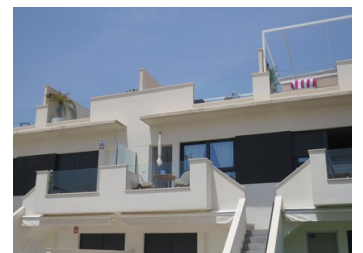

2 SOVRUM LÄGENHET TILL SALU I SAN PEDRO DEL PINATAR - €199,000

 Sovrum: 2

 Bygg : 65m²

 Pool: Yes

 Badrum: 2

 Tomt: m²

 Ref: 702066

Fastighetsbeskrivning