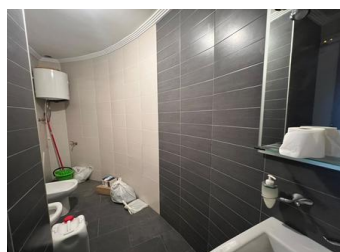

## KOMMERSIELL TILL SALU I BENIEL - €70,000

 Sovrum: 0

 Bygg : 122m<sup>2</sup>

 Pool: No

 Badrum: 0

 Tomt: 0m<sup>2</sup>

 Ref: 702051