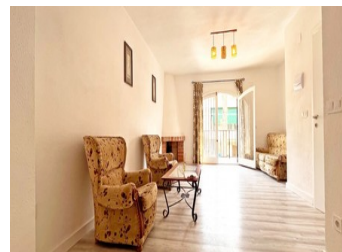

## 2 SOVRUM DUPLEX TILL SALU I TORREVIEJA - €105,000

 Sovrum: 2

 Bygg : 82m<sup>2</sup>

 Pool:

 Badrum: 1

 Tomt: m<sup>2</sup>

 Ref: 702019