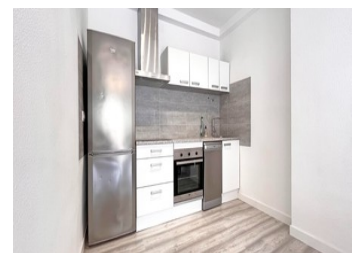

## 2 SOVRUM DUPLEX TILL SALU I TORREVIEJA - €105,000

 Sovrum: 2

 Bygg : 82m<sup>2</sup>

 Pool:

 Badrum: 1

 Tomt: m<sup>2</sup>

 Ref: 702019