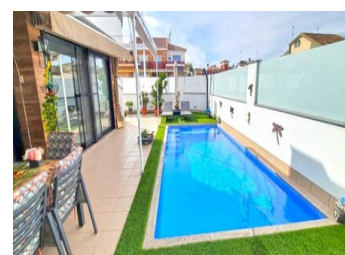

## 2 SOVRUM VILLA TILL SALU I SAN PEDRO DEL PINATAR - €369,000

 Sovrum: 2

 Bygg : 113m<sup>2</sup>

 Pool: Yes

 Badrum: 2

 Tomt: 270m<sup>2</sup>

 Ref: 702003