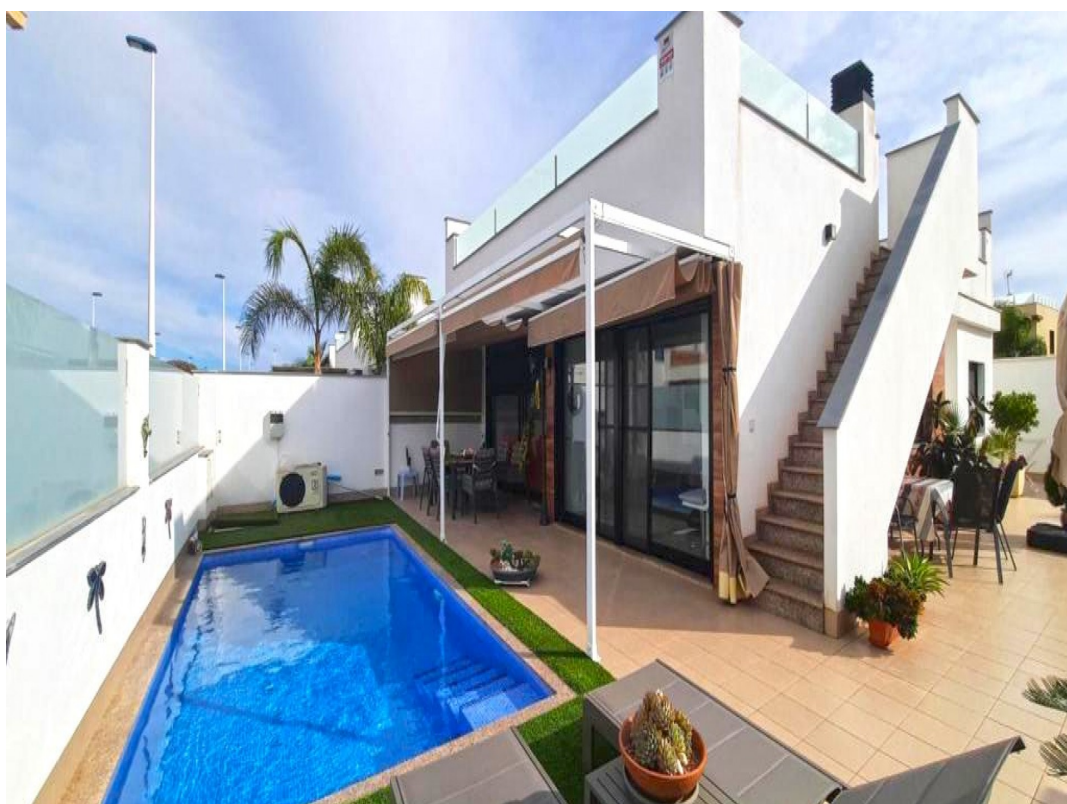

## 2 SOVRUM VILLA TILL SALU I SAN PEDRO DEL PINATAR - €369,000

 Sovrum: 2

 Bygg : 113m<sup>2</sup>

 Pool: Yes

 Badrum: 2

 Tomt: 270m<sup>2</sup>

 Ref: 702003