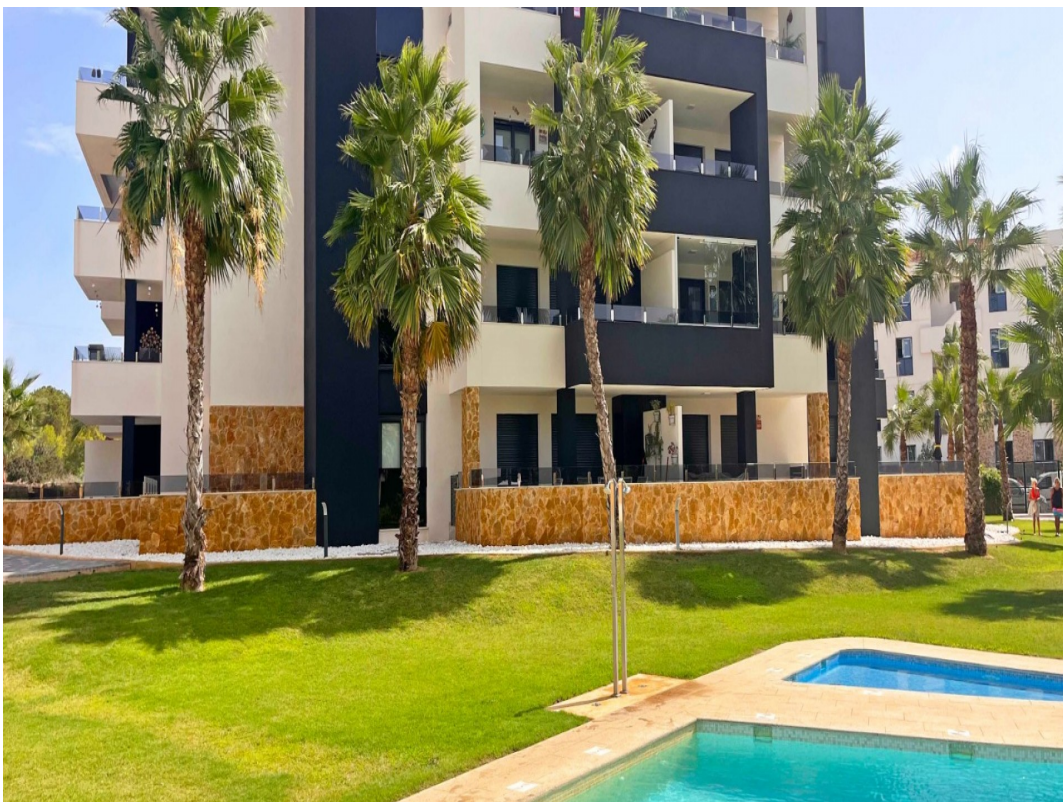

## 2 SOVRUM LÄGENHET TILL SALU I TORREVIEJA - €215,000

 Sovrum: 2

 Bygg : 69m<sup>2</sup>

 Pool: Yes

 Badrum: 2

 Tomt: m<sup>2</sup>

 Ref: 701982