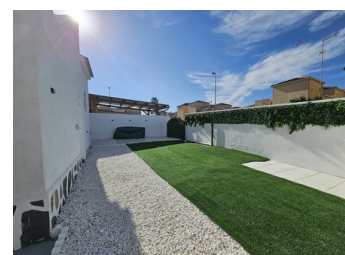

2 SOVRUM STUGA TILL SALU I PUNTA PRIMA - €199,950

 Sovrum: 2

 Bygg : 59m²

 Pool: Communal

 Badrum: 1

 Tomt: m²

 Ref: SWDF1995

Fastighetsbeskrivning