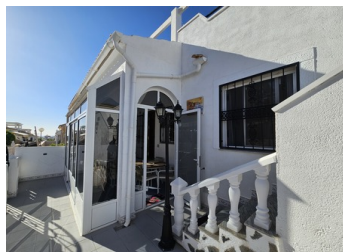

2 SOVRUM STUGA TILL SALU I PUNTA PRIMA - €199,950

 Sovrum: 2

 Bygg : 59m²

 Pool: Communal

 Badrum: 1

 Tomt: m²

 Ref: SWDF1995

Fastighetsbeskrivning