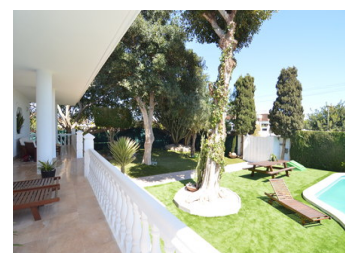

## 4 SOVRUM VILLA TILL SALU I TORREVIEJA - €890,000

 Sovrum: 4

 Bygg : 520m<sup>2</sup>

 Pool: Private

 Badrum: 4

 Tomt: 800m<sup>2</sup>

 Ref: SWDF1990