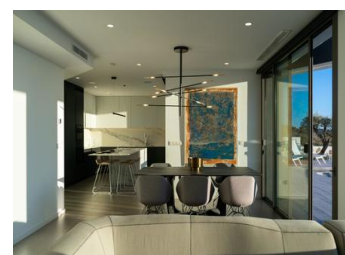

4 SOVRUM VILLA TILL SALU I BENITACHELL - €2,950,000

Sovrum: 4

Bygg : 234m²

Pool: Yes

Badrum: 6

Tomt: 1168m²

Ref: SP0756-1

Fastighetsbeskrivning

NYBYGGD LYXVILLA I CUMBRE DEL SOL

Nybyggd ikonisk villa i Benitachell. Dess design från 21-talet smälter perfekt in i den exklusiva omgivningen av Residential Resort Cumbre del Sol. Den är byggd på en tomt på 1168m², där, eftersom villan vetter mot sydväst, kan du se och njuta av fantastiska solnedgångar.

Allt med denna villa skriker ut kvalitet och stil, med en intelligent design som erbjuder en praktisk distribution av villan som optimerar, ännu mer, dess exceptionella utsikt över Medelhavet.