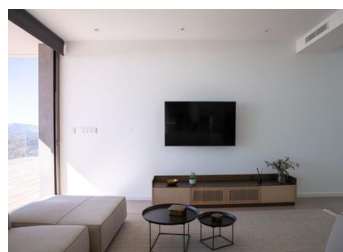

4 SOVRUM VILLA TILL SALU I BENITACHELL - €2,950,000

Sovrum: 4

Bygg : 234m²

Pool: Yes

Badrum: 6

Tomt: 1168m²

Ref: SP0756-1

Fastighetsbeskrivning

NYBYGGD LYXVILLA I CUMBRE DEL SOL

Nybyggd ikonisk villa i Benitachell. Dess design från 21-talet smälter perfekt in i den exklusiva omgivningen av Residential Resort Cumbre del Sol. Den är byggd på en tomt på 1168m², där, eftersom villan vetter mot sydväst, kan du se och njuta av fantastiska solnedgångar.

Allt med denna villa skriker ut kvalitet och stil, med en intelligent design som erbjuder en praktisk distribution av villan som optimerar, ännu mer, dess exceptionella utsikt över Medelhavet.