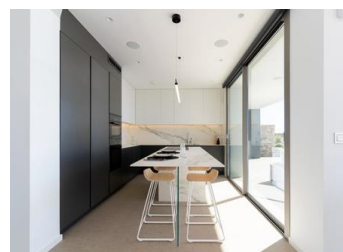

4 SOVRUM VILLA TILL SALU I BENITACHELL - €2,950,000

Sovrum: 4

Bygg : 234m²

Pool: Yes

Badrum: 6

Tomt: 1168m²

Ref: SP0756-1

Fastighetsbeskrivning

NYBYGGD LYXVILLA I CUMBRE DEL SOL

Nybyggd ikonisk villa i Benitachell. Dess design från 21-talet smälter perfekt in i den exklusiva omgivningen av Residential Resort Cumbre del Sol. Den är byggd på en tomt på 1168m², där, eftersom villan vetter mot sydväst, kan du se och njuta av fantastiska solnedgångar.

Allt med denna villa skriker ut kvalitet och stil, med en intelligent design som erbjuder en praktisk distribution av villan som optimerar, ännu mer, dess exceptionella utsikt över Medelhavet.