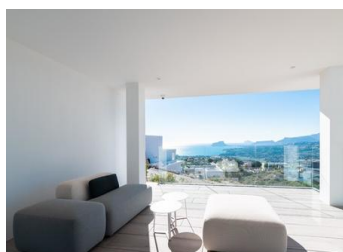

4 SOVRUM VILLA TILL SALU I BENITACHELL - €2,950,000

Sovrum: 4

Bygg : 234m²

Pool: Yes

Badrum: 6

Tomt: 1168m²

Ref: SP0756-1

Fastighetsbeskrivning

NYBYGGD LYXVILLA I CUMBRE DEL SOL

Nybyggd ikonisk villa i Benitachell. Dess design från 21-talet smälter perfekt in i den exklusiva omgivningen av Residential Resort Cumbre del Sol. Den är byggd på en tomt på 1168m², där, eftersom villan vetter mot sydväst, kan du se och njuta av fantastiska solnedgångar.

Allt med denna villa skriker ut kvalitet och stil, med en intelligent design som erbjuder en praktisk distribution av villan som optimerar, ännu mer, dess exceptionella utsikt över Medelhavet.