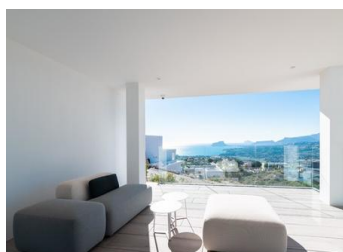

4 SOVRUM VILLA TILL SALU I BENITACHELL - €2,950,000

Sovrum: 4

Bygg : 234m²

Pool: Private

Badrum: 6

Tomt: 1168m²

Ref: SP0756-1

Fastighetsbeskrivning

NYBYGGD LYXVILLA I CUMBRE DEL SOL

Nybyggd ikonisk villa i Benitachell. Dess design från 21-talet smälter perfekt in i den exklusiva omgivningen av Residential Resort Cumbre del Sol. Den är byggd på en tomt på 1168m², där, eftersom villan vetter mot sydväst, kan du se och njuta av fantastiska solnedgångar.

Allt med denna villa skriker ut kvalitet och stil, med en intelligent design som erbjuder en praktisk distribution av villan som optimerar, ännu mer, dess exceptionella utsikt över Medelhavet.