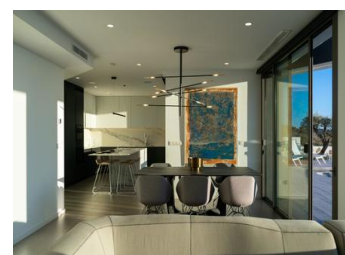

4 SOVRUM VILLA TILL SALU I BENITACHELL - €2,950,000

Sovrum: 4

Bygg : 234m²

Pool: Private

Badrum: 6

Tomt: 1168m²

Ref: SP0756-1

Fastighetsbeskrivning

NYBYGGD LYXVILLA I CUMBRE DEL SOL

Nybyggd ikonisk villa i Benitachell. Dess design från 21-talet smälter perfekt in i den exklusiva omgivningen av Residential Resort Cumbre del Sol. Den är byggd på en tomt på 1168m², där, eftersom villan vetter mot sydväst, kan du se och njuta av fantastiska solnedgångar.

Allt med denna villa skriker ut kvalitet och stil, med en intelligent design som erbjuder en praktisk distribution av villan som optimerar, ännu mer, dess exceptionella utsikt över Medelhavet.