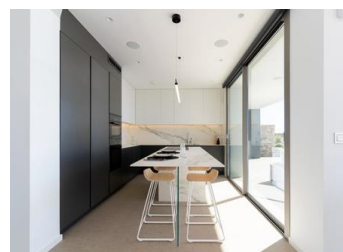

4 SOVRUM VILLA TILL SALU I BENITACHELL - €2,950,000

Sovrum: 4

Bygg : 234m²

Pool: Private

Badrum: 6

Tomt: 1168m²

Ref: SP0756-1

Fastighetsbeskrivning

NYBYGGD LYXVILLA I CUMBRE DEL SOL

Nybyggd ikonisk villa i Benitachell. Dess design från 21-talet smälter perfekt in i den exklusiva omgivningen av Residential Resort Cumbre del Sol. Den är byggd på en tomt på 1168m², där, eftersom villan vetter mot sydväst, kan du se och njuta av fantastiska solnedgångar.

Allt med denna villa skriker ut kvalitet och stil, med en intelligent design som erbjuder en praktisk distribution av villan som optimerar, ännu mer, dess exceptionella utsikt över Medelhavet.