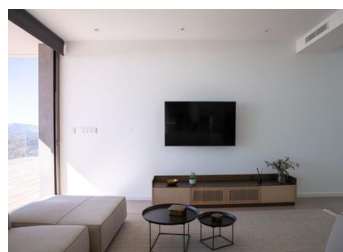

4 SOVRUM VILLA TILL SALU I BENITACHELL - €2,950,000

Sovrum: 4

Bygg : 234m²

Pool: Private

Badrum: 6

Tomt: 1168m²

Ref: SP0756-1

Fastighetsbeskrivning

NYBYGGD LYXVILLA I CUMBRE DEL SOL

Nybyggd ikonisk villa i Benitachell. Dess design från 21-talet smälter perfekt in i den exklusiva omgivningen av Residential Resort Cumbre del Sol. Den är byggd på en tomt på 1168m², där, eftersom villan vetter mot sydväst, kan du se och njuta av fantastiska solnedgångar.

Allt med denna villa skriker ut kvalitet och stil, med en intelligent design som erbjuder en praktisk distribution av villan som optimerar, ännu mer, dess exceptionella utsikt över Medelhavet.