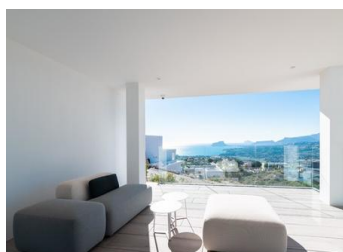

4 SOVRUM VILLA TILL SALU I BENITACHELL - €2,950,000

Sovrum: 4

Bygg : 234m²

Pool: Yes

Badrum: 6

Tomt: 1168m²

Ref: 700620

Fastighetsbeskrivning

NYBYGGD LYXVILLA I CUMBRE DEL SOL

Nybyggd ikonisk villa i Benitachell. Dess design från 21-talet smälter perfekt in i den exklusiva omgivningen av Residential Resort Cumbre del Sol. Den är byggd på en tomt på 1168m², där, eftersom villan vetter mot sydväst, kan du se och njuta av fantastiska solnedgångar.

Allt med denna villa skriker ut kvalitet och stil, med en intelligent design som erbjuder en praktisk distribution av villan som optimerar, ännu mer, dess exceptionella utsikt över Medelhavet.