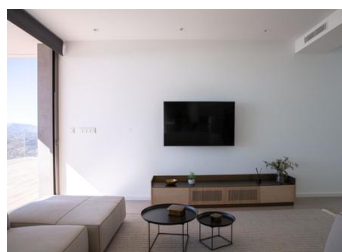

4 SOVRUM VILLA TILL SALU I BENITACHELL - €2,950,000

Sovrum: 4

Bygg : 234m²

Pool: Yes

Badrum: 6

Tomt: 1168m²

Ref: 700620

Fastighetsbeskrivning

NYBYGGD LYXVILLA I CUMBRE DEL SOL

Nybyggd ikonisk villa i Benitachell. Dess design från 21-talet smälter perfekt in i den exklusiva omgivningen av Residential Resort Cumbre del Sol. Den är byggd på en tomt på 1168m², där, eftersom villan vetter mot sydväst, kan du se och njuta av fantastiska solnedgångar.

Allt med denna villa skriker ut kvalitet och stil, med en intelligent design som erbjuder en praktisk distribution av villan som optimerar, ännu mer, dess exceptionella utsikt över Medelhavet.