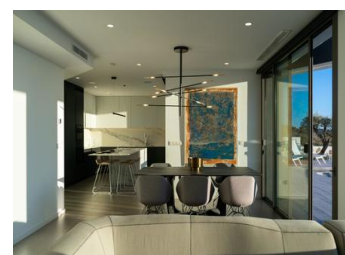

4 SOVRUM VILLA TILL SALU I BENITACHELL - €2,950,000

Sovrum: 4

Bygg : 234m²

Pool: Yes

Badrum: 6

Tomt: 1168m²

Ref: 700620

Fastighetsbeskrivning

NYBYGGD LYXVILLA I CUMBRE DEL SOL

Nybyggd ikonisk villa i Benitachell. Dess design från 21-talet smälter perfekt in i den exklusiva omgivningen av Residential Resort Cumbre del Sol. Den är byggd på en tomt på 1168m², där, eftersom villan vetter mot sydväst, kan du se och njuta av fantastiska solnedgångar.

Allt med denna villa skriker ut kvalitet och stil, med en intelligent design som erbjuder en praktisk distribution av villan som optimerar, ännu mer, dess exceptionella utsikt över Medelhavet.