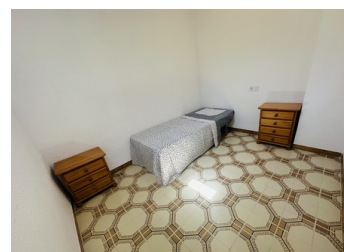

2 SOVRUM STUGA TILL SALU I TORREVIEJA - €105,000

 Sovrum: 2

 Bygg : 82m²

 Pool:

 Badrum: 1

 Tomt: m²

 Ref: SWDF1988

Fastighetsbeskrivning