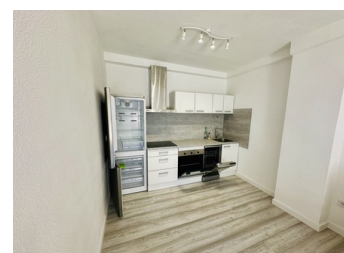

2 SOVRUM STUGA TILL SALU I TORREVIEJA - €105,000

 Sovrum: 2

 Bygg : 82m²

 Pool:

 Badrum: 1

 Tomt: m²

 Ref: SWDF1988

Fastighetsbeskrivning