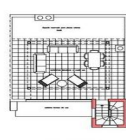

2 SOVRUM RADHUS TILL SALU I FUENTE ALAMO - €176,916

Sovrum: 2

Bygg : 70m²

Pool: No

Badrum: 2

Tomt: 133m²

Ref: 700177

Fastighetsbeskrivning

NYBYGGDA RADHUS I FUENTE ALAMO, MURCIA

Nybyggda bostadsområden med villor och radhus i Fuente Álamo, Murcia.

Denna plats erbjuder en exceptionell naturlig miljö, bort från liv och rörelse i storstäderna och turistrycket vid kusten. Dessutom har vi åtagit oss att arbeta utifrån ett hållbart utvecklingsperspektiv, minimera vår miljöpåverkan och maximera integrationen med lokalsamhället. Här blir dina drömmar om en fridfull och hållbar livsstil verklighet. Tänk dig att vakna upp varje morgon i en fantastisk naturmiljö, omgiven av fridfulla landskap och Murcias unika skönhet...