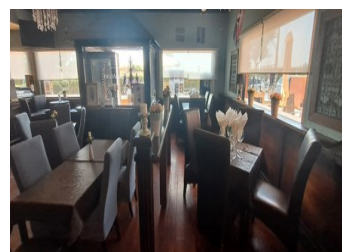

## KOMMERSIELL TILL SALU I PINAR DE CAMPOVERDE - €54,995

 Sovrum: 0

 Bygg : m<sup>2</sup>

 Pool: No

 Badrum: 2

 Tomt: m<sup>2</sup>

 Ref: 700024