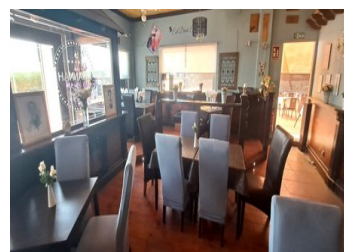

## KOMMERSIELL TILL SALU I PINAR DE CAMPOVERDE - €54,995

 Sovrum: 0

 Bygg : m<sup>2</sup>

 Pool: No

 Badrum: 2

 Tomt: m<sup>2</sup>

 Ref: 700024