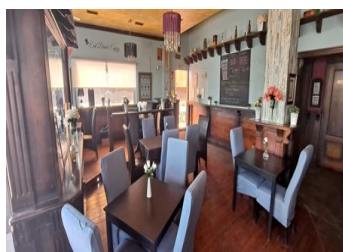

## KOMMERSIELL TILL SALU I PINAR DE CAMPOVERDE - €54,995

 Sovrum: 0

 Bygg : m<sup>2</sup>

 Pool: No

 Badrum: 2

 Tomt: m<sup>2</sup>

 Ref: 700024