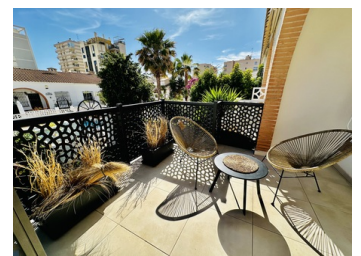

2 SOVRUM STUGA TILL SALU I TORREVIEJA - €210,000

 Sovrum: 2

 Bygg : 70m²

 Pool:

 Badrum: 2

 Tomt: 124m²

 Ref: SWDF1938-1

Fastighetsbeskrivning