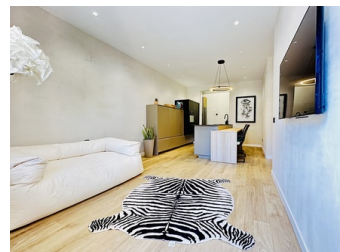

2 SOVRUM STUGA TILL SALU I TORREVIEJA - €210,000

 Sovrum: 2

 Bygg : 70m²

 Pool:

 Badrum: 2

 Tomt: 124m²

 Ref: SWDF1938-1

Fastighetsbeskrivning