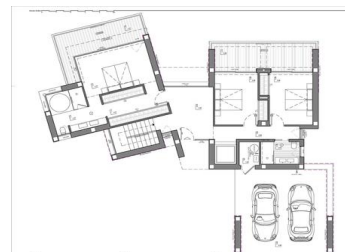

3 SOVRUM VILLA TILL SALU I BENITACHELL - €2,421,000

Sovrum: 3

Bygg : 222m²

Pool: Yes

Badrum: 4

Tomt: 1149m²

Ref: 697665

Fastighetsbeskrivning

NYBYGGD LYXVILLA I CUMBRE DEL SOL

I hjärtat av bostadsområdet Cumbre del Sol hittar du denna lyxvilla med privat pool.

Nybyggd modern villadesign kombinerar på ett elegant och funktionellt sätt modern och medelhavsarkitektur. På fasaden, som kännetecknas av stora geometriska former baserade på diagonala linjer, dominerar den vita färgen och användningen av natursten gör att den smälter in i sin omgivning.