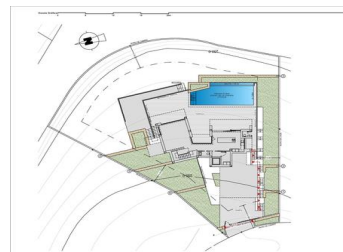

3 SOVRUM VILLA TILL SALU I BENITACHELL - €2,421,000

Sovrum: 3

Bygg : 222m²

Pool: Yes

Badrum: 4

Tomt: 1149m²

Ref: 697665

Fastighetsbeskrivning

NYBYGGD LYXVILLA I CUMBRE DEL SOL

I hjärtat av bostadsområdet Cumbre del Sol hittar du denna lyxvilla med privat pool.

Nybyggd modern villadesign kombinerar på ett elegant och funktionellt sätt modern och medelhavsarkitektur. På fasaden, som kännetecknas av stora geometriska former baserade på diagonala linjer, dominerar den vita färgen och användningen av natursten gör att den smälter in i sin omgivning.