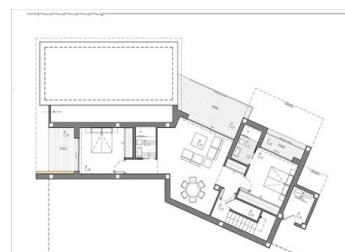

3 SOVRUM VILLA TILL SALU I BENITACHELL - €2,221,850

Sovrum: 3

Bygg : 266m²

Pool: Yes

Badrum: 4

Tomt: 1000m²

Ref: 697666

Fastighetsbeskrivning

NYBYGGD LYXVILLA I CUMBRE DEL SOL

Cumbre del Sol är en plats där du kan njuta av både naturen och solen och havet. Denna lyxvilla erbjuder lugn och komfort så att ägaren kan koppla av lugnt med en otrolig havsutsikt. Kan detta vara ditt framtida hem?

Nybyggd villadesign kombinerar på ett elegant och funktionellt sätt en verkligt modern arkitektur. På fasaden, som kännetecknas av stora geometriska figurer skapade utifrån raka linjer och formen av kuber, dominerar färgen vit, vilket ger villan en elegant design såväl som minimalistisk...