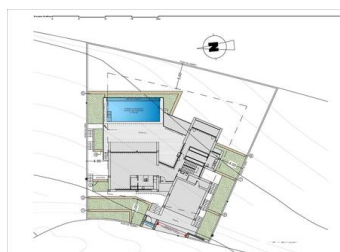

3 SOVRUM VILLA TILL SALU I BENITACHELL - €2,221,850

Sovrum: 3

Bygg : 266m²

Pool: Yes

Badrum: 4

Tomt: 1000m²

Ref: 697666

Fastighetsbeskrivning

NYBYGGD LYXVILLA I CUMBRE DEL SOL

Cumbre del Sol är en plats där du kan njuta av både naturen och solen och havet. Denna lyxvilla erbjuder lugn och komfort så att ägaren kan koppla av lugnt med en otrolig havsutsikt. Kan detta vara ditt framtida hem?

Nybyggd villadesign kombinerar på ett elegant och funktionellt sätt en verkligt modern arkitektur. På fasaden, som kännetecknas av stora geometriska figurer skapade utifrån raka linjer och formen av kuber, dominerar färgen vit, vilket ger villan en elegant design såväl som minimalistisk...