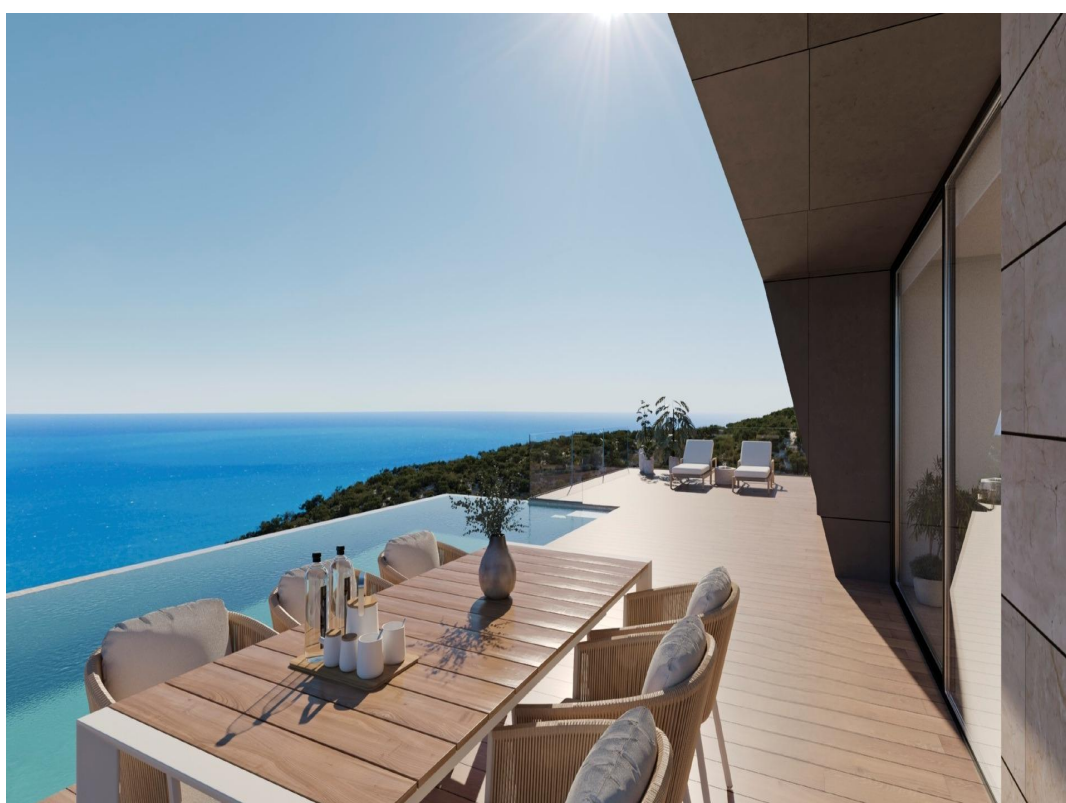

3 SOVRUM VILLA TILL SALU I BENITACHELL - €2,314,000

Sovrum: 3

Bygg : 212m²

Pool: Yes

Badrum: 4

Tomt: 861m²

Ref: 697664

Fastighetsbeskrivning

NYBYGGD LYXVILLA I CUMBRE DEL SOL

I det paradisiska Cumbre del Sol, på norra Costa Blanca, har en villa med spektakulär havsutsikt projekterats. En nybyggd villa på en av de bäst belägna tomterna inom Cumbre del Sol bostadsområde. Den otroliga utsikten från denna tomt är en riktig behandling för sinnena och huvudfunktionen i denna villa.

Havets blå är integrerad med fasadens vita, den råa och infödda stenen som finns i väggarna som terrasserar tomten, markerar husets yttre linjer och integrerar den i miljön.