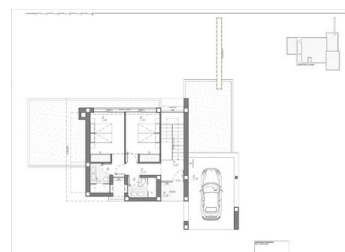

3 SOVRUM VILLA TILL SALU I BENITACHELL - €1,745,000

Sovrum: 3

Bygg : 181m²

Pool: Yes

Badrum: 4

Tomt: 824m²

Ref: 697662

Fastighetsbeskrivning

NYBYGGD VILLA MED HAVSUTSIKT I CUMBRE DEL SOL

Nybyggd lyxvilla med privat pool och havsutsikt i bostadsområdet Cumbre del Sol, i Benitachell, på norra Costa Blanca, mellan Alicante och Valencia.

En modern design och en elegant och ljus layout är nycklarna till denna villa med 3 sovrum, alla med eget badrum, där det stora sovrummet också har ett stort omklädningsrum. Bottenvåningen i denna fastighet gör det möjligt att utöka den till 4 sovrum.