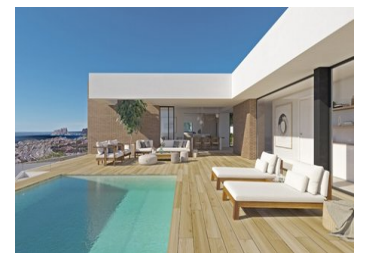

3 SOVRUM VILLA TILL SALU I BENITACHELL - €1,871,000

Sovrum: 3

Badrum: 4

Bygg : 615m²

Tomt: 951m²

Pool: Yes

Ref: 697660

Fastighetsbeskrivning

NYBYGGD LYXVILLA I CUMBRE DEL SOL

Ett exklusivt hus i en idyllisk miljö på bostadsområdet Cumbre de Sol, ett modernt mästerverk med underbar havsutsikt.

På övervåningen ligger hela huset, vilket ger extra komfort.

Nattområdet består av tre sovrum med eget badrum som badar i naturligt ljus och som bevarar en stor del av privatlivet med hänsyn till dagområdena.