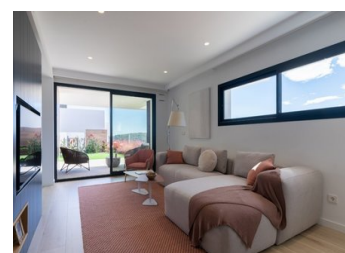

2 SOVRUM LÄGENHET TILL SALU I BENITACHELL - €454,000

Sovrum: 2

Bygg : 88m²

Pool: Yes

Badrum: 2

Tomt: 0m²

Ref: 697659

Fastighetsbeskrivning

NYBYGGDA BOSTÄDER I CUMBRE DEL SOL

Nybyggda moderna lägenheter med 2 sovrum och 2 badrum, kök öppet mot vardagsrummet, med olika modeller att välja mellan: terrass och trädgård på lägenheterna på bottenvåningen, solarium på översta våningen.

Alla fastigheter distribueras för att få ut det mesta av utrymmet, dra nytta av Medelhavsljuset och erbjuda ett plus av komfort i din dag till dag.