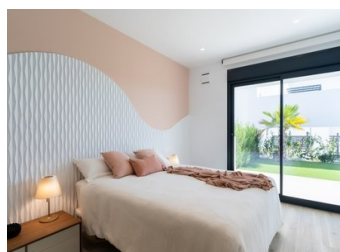

2 SOVRUM LÄGENHET TILL SALU I BENITACHELL - €454,000

Sovrum: 2

Bygg : 88m²

Pool: Yes

Badrum: 2

Tomt: 0m²

Ref: 697659

Fastighetsbeskrivning

NYBYGGDA BOSTÄDER I CUMBRE DEL SOL

Nybyggda moderna lägenheter med 2 sovrum och 2 badrum, kök öppet mot vardagsrummet, med olika modeller att välja mellan: terrass och trädgård på lägenheterna på bottenvåningen, solarium på översta våningen.

Alla fastigheter distribueras för att få ut det mesta av utrymmet, dra nytta av Medelhavsljuset och erbjuda ett plus av komfort i din dag till dag.