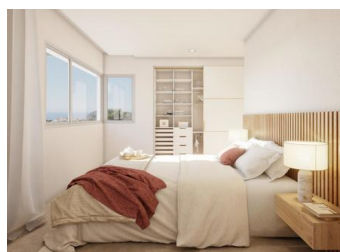

### Fastighetsbeskrivning

NYBYGGD VILLA MED HAVSUTSIKT I CUMBRE DEL SOL

Ett hus med ett tydligt koncept, att skapa en fusion mellan inomhus och utomhus, genom att få öppna vinstelser, ljusa och funktionella rum. Vardagsrummet invaderar terrassen och inbjuder dig att njuta av det underbara Medelhavsklimatet, vilket ger oss nästan 300 soldagar om året.

Villan är utformad i öppna L-formade moduler och omfamnar huvudträdgården, där en imponerande infinitypool smälter samman med havet. Ett utrymme öppet mot utsidan, som inbjuder dig att njuta av solen och Medelha...