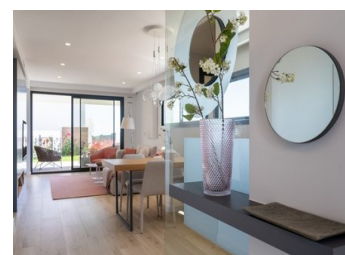

3 SOVRUM LÄGENHET TILL SALU I BENITACHELL - €408,000

Sovrum: 3

Bygg : 100m²

Pool: Yes

Badrum: 2

Tomt: 12m²

Ref: 697658

Fastighetsbeskrivning

NYBYGGDA LÄGENHETER I CUMBRE DEL SOL

Nybyggda lägenheter med modern arkitektur, med 3 sovrum och 2 badrum, kök öppet mot vardagsrummet, med olika modeller att välja mellan, terrass och trädgård på bottenvåningen och solarium på översta våningen, allt fördelat för att utnyttja utrymmet maximalt, dra nytta av Medelhavsljuset och erbjuda ett plus av komfort i din vardag.

Utrustningen i lägenheterna är också inriktad på komfort med golvvärme, varm och kall luftkonditionering genom ledningar med termostat i vardagsrummet, varmvatten genom Altherma-systemet, elektriska apparater ingår och ett