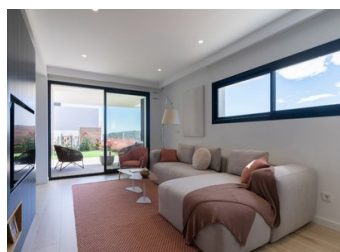

3 SOVRUM LÄGENHET TILL SALU I BENITACHELL - €408,000

Sovrum: 3

Bygg : 100m²

Pool: Yes

Badrum: 2

Tomt: 12m²

Ref: 697658

Fastighetsbeskrivning

NYBYGGDA LÄGENHETER I CUMBRE DEL SOL

Nybyggda lägenheter med modern arkitektur, med 3 sovrum och 2 badrum, kök öppet mot vardagsrummet, med olika modeller att välja mellan, terrass och trädgård på bottenvåningen och solarium på översta våningen, allt fördelat för att utnyttja utrymmet maximalt, dra nytta av Medelhavsljuset och erbjuda ett plus av komfort i din vardag.

Utrustningen i lägenheterna är också inriktad på komfort med golvvärme, varm och kall luftkonditionering genom ledningar med termostat i vardagsrummet, varmvatten genom Altherma-systemet, elektriska apparater ingår och ett