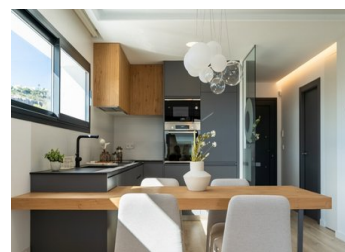

3 SOVRUM LÄGENHET TILL SALU I BENITACHELL - €408,000

Sovrum: 3

Bygg : 100m²

Pool: Yes

Badrum: 2

Tomt: 12m²

Ref: 697658

Fastighetsbeskrivning

NYBYGGDA LÄGENHETER I CUMBRE DEL SOL

Nybyggda lägenheter med modern arkitektur, med 3 sovrum och 2 badrum, kök öppet mot vardagsrummet, med olika modeller att välja mellan, terrass och trädgård på bottenvåningen och solarium på översta våningen, allt fördelat för att utnyttja utrymmet maximalt, dra nytta av Medelhavsljuset och erbjuda ett plus av komfort i din vardag.

Utrustningen i lägenheterna är också inriktad på komfort med golvvärme, varm och kall luftkonditionering genom ledningar med termostat i vardagsrummet, varmvatten genom Altherma-systemet, elektriska apparater ingår och ett