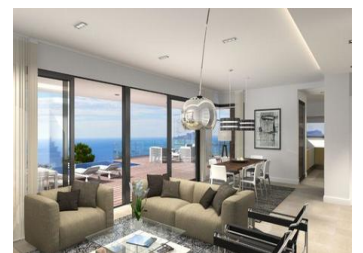

3 SOVRUM VILLA TILL SALU I BENITACHELL - €2,179,000

Sovrum: 3

Bygg : 542m²

Pool: Yes

Badrum: 4

Tomt: 932m²

Ref: 697657

Fastighetsbeskrivning

LYXVILLA I EXKLUSIV URBANISERING

Denna villa är designad för att njuta av den fantastiska utsikten över havet, klimatet och ljuset från Medelhavet. Med stora fönsterpartier som släpper in ljus och värme från solen, matsal och utevardagsrum med öppen spis och flera terrasser att sola och njuta av utomhus. Den har 3 sovrum, alla med badrum en suite, master bedroom har förutom att ha ett rymligt badrum en suite med badkar och dusch, även ett omklädningsrum och privat terrass. Entréplanet består av ett stort kök med en central ö med eldstad och bardisk, tvättstuga, skafferier och tillgång till både exteriör och invändig matsal. Stort va...