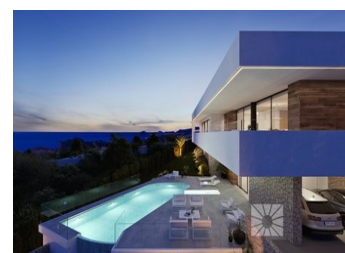

3 SOVRUM VILLA TILL SALU I BENITACHELL - €1,947,500

Sovrum: 3

Badrum: 4

Bygg : 183m²

Tomt: 963m²

Pool: Yes

Ref: 697654

Fastighetsbeskrivning

LUXURY MODERN VILLA TILL SALU PÅ CUMBRE DEL SOL

På Residential Resort Cumbre del Sol är där vi hittar denna underbara villa, mer exakt vid Jazmines, en del av urbaniseringen, ett exklusivt område som sticker ut på grund av sin havsutsikt, dess höga infrastruktur och eftersom den består av stora lyxiga villor .

Denna villa är byggd på två våningar, huvudingången ligger på översta våningen, med två tydligt definierade vingar. På höger sida har vi viloplatsen, där de 3 sovrummen ligger...