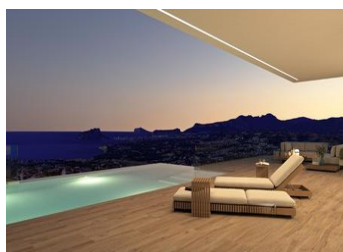

3 SOVRUM VILLA TILL SALU I BENITACHELL - €2,456,000

Sovrum: 3

Bygg : 239m²

Pool: Yes

Badrum: 4

Tomt: 932m²

Ref: 697649

Fastighetsbeskrivning

NYBYGGD LYXVILLA I CUMBRE DEL SOL

Nybyggd lyxvilla med spektakulär havsutsikt är perfekt att bo i med familjen eller att njuta av med vänner. Det ligger högst upp i Puig de la Llorençà, i bostadsområdet Cumbre del Sol som dominerar över bostadsområdet och med en oslagbar havsutsikt. En unik och exklusiv plats i norra Costa Blanca-regionen.

Den moderna arkitekturen, baserad på raka linjer, i kombination med medelhavsstilen smälter perfekt in i omgivningen. Denna villa har utformats helt för att förbättra funktionalitet och komfort, utan att skära ner ett uns på