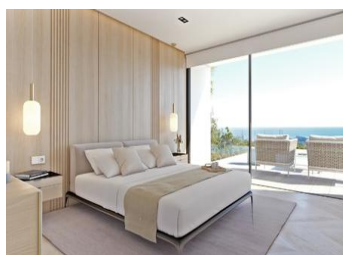

3 SOVRUM VILLA TILL SALU I BENITACHELL - €2,788,000

Sovrum: 3

Bygg : 313m²

Pool: Yes

Badrum: 5

Tomt: 1338m²

Ref: 697650

Fastighetsbeskrivning

NYBYGGD LYXVILLA I CUMBRE DEL SOL

Nybyggd modern villa belägen i Cumbre del Sol Resort, ett exklusivt område med stora lyxvillor som elegant har utsikt över Medelhavet.

Nybyggd villa är utformad för njutning och rekreation. Alla extrafunktioner i denna moderna lyxvilla finns på denna tomt på mer än 1 300 kvadratmeter. En villa med 3 sovrum, 5 badrum och parkering för 4 bilar: 2 platser under en täckt veranda och 2 i ett låst garage.