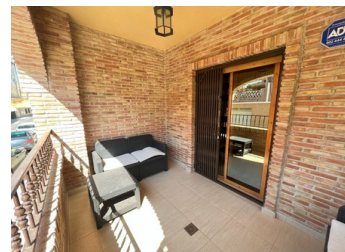

## 4 SOVRUM RADHUS TILL SALU I RAFAL - €230,000

 Sovrum: 4

 Bygg : 167m<sup>2</sup>

 Pool: No

 Badrum: 3

 Tomt: 248m<sup>2</sup>

 Ref: 696566