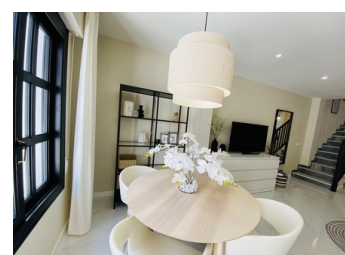

2 SOVRUM STUGA TILL SALU I TORREVIEJA - €224,900

 Sovrum: 2

 Bygg : 91m²

 Pool: big communal

 Badrum: 2

 Tomt: 12m²

 Ref: SWDF1968

Fastighetsbeskrivning