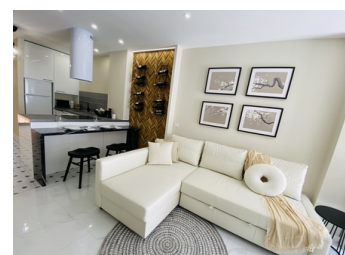

2 SOVRUM STUGA TILL SALU I TORREVIEJA - €224,900

 Sovrum: 2

 Bygg : 91m²

 Pool: big communal

 Badrum: 2

 Tomt: 12m²

 Ref: SWDF1968

Fastighetsbeskrivning