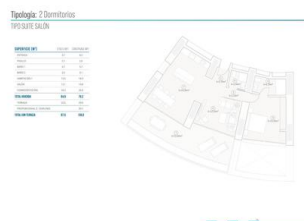

2 SOVRUM LÄGENHET TILL SALU I BENIDORM - €995,000

 Sovrum: 2

 Bygg : 79m²

 Pool: Yes

 Badrum: 2

 Tomt: 0m²

 Ref: 695109

Fastighetsbeskrivning

Modern byggnad med mer än 44 våningar, 158 meter hög, mer än 200 lägenheter och ett exklusivt hotell, på den sista

tomten som kommer att ha direkt utsikt över Poniente-stränden i Benidorm.

Bostadskomplexet kommer också att ha bastu, spa, lobby, gym, yoga- och pilatesområde, coworkingutrymmen, trädgårdar, himmelsträdgårdar, tennis- och paddeltennisbana, socialklubb...