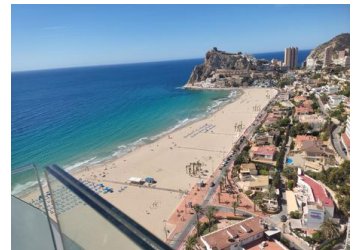

2 SOVRUM LÄGENHET TILL SALU I BENIDORM - €995,000

Sovrum: 2

Bygg : 79m²

Pool: Yes

Badrum: 2

Tomt: 0m²

Ref: 695109

Fastighetsbeskrivning

NYBYGGDA LYXIGA BOSTADSOMRÅDEN I BENIDORM

En ny framtida ikon i Benidorm Skyline som kommer att levereras om tre år.

Nybyggd lyxig frontlinje för privata bostäder och hotellkomplex i Benidorm med lägenheter med 1, 2 och 3 sovrum och magnifik havsutsikt.

Modern byggnad med mer än 44 våningar, 158 meter hög, mer än 200 lägenheter och ett exklusivt hotell, på den sista