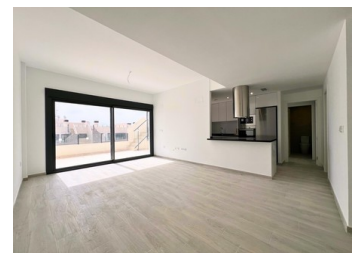

2 SOVRUM LÄGENHET TILL SALU I ORIHUELA COSTA - €280,000

 Sovrum: 2

 Bygg : 73m²

 Pool: Yes

 Badrum: 2

 Tomt: m²

 Ref: 689855

Fastighetsbeskrivning