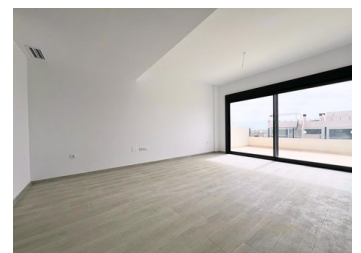

2 SOVRUM LÄGENHET TILL SALU I ORIHUELA COSTA - €280,000

 Sovrum: 2

 Bygg : 73m²

 Pool: Yes

 Badrum: 2

 Tomt: m²

 Ref: 689855

Fastighetsbeskrivning