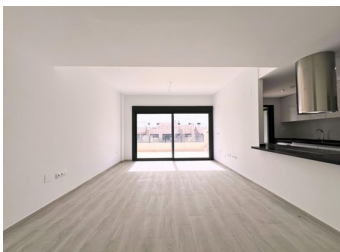

2 SOVRUM LÄGENHET TILL SALU I ORIHUELA COSTA - €280,000

 Sovrum: 2

 Bygg : 73m²

 Pool: Yes

 Badrum: 2

 Tomt: m²

 Ref: 689855

Fastighetsbeskrivning