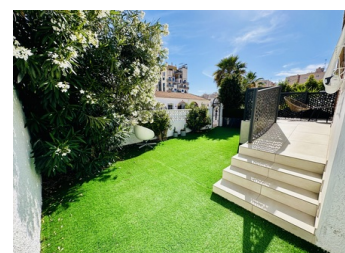

2 SOVRUM STUGA TILL SALU I TORREVIEJA - €199,900

 Sovrum: 2

 Bygg : 70m²

 Pool: yes

 Badrum: 2

 Tomt: 124m²

 Ref: SWDF1938

Fastighetsbeskrivning