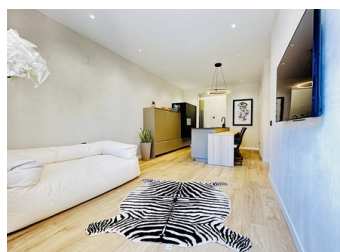

2 SOVRUM STUGA TILL SALU I TORREVIEJA - €199,900

 Sovrum: 2

 Bygg : 70m²

 Pool: yes

 Badrum: 2

 Tomt: 124m²

 Ref: SWDF1938

Fastighetsbeskrivning