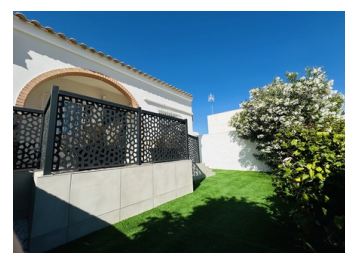

2 SOVRUM STUGA TILL SALU I TORREVIEJA - €199,900

 Sovrum: 2

 Bygg : 70m²

 Pool: yes

 Badrum: 2

 Tomt: 124m²

 Ref: SWDF1938

Fastighetsbeskrivning