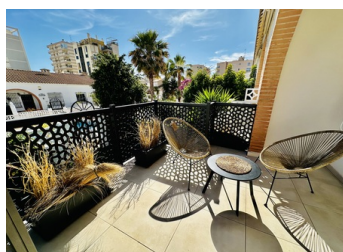

2 SOVRUM STUGA TILL SALU I TORREVIEJA - €199,900

 Sovrum: 2

 Bygg : 70m²

 Pool: yes

 Badrum: 2

 Tomt: 124m²

 Ref: SWDF1938

Fastighetsbeskrivning