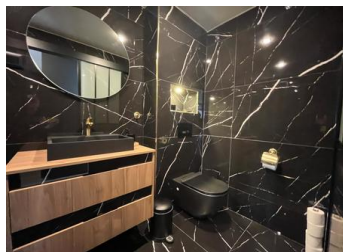

## 2 SOVRUM LÄGENHET TILL SALU I TORREVIEJA - €179,000

 Sovrum: 2

 Bygg : 53m<sup>2</sup>

 Pool: Communal pool

 Badrum: 1

 Tomt: 0m<sup>2</sup>

 Ref: SWDF1932