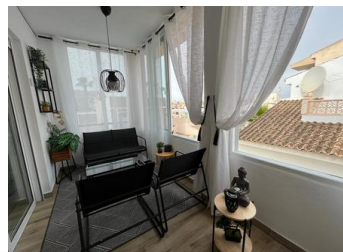

## 2 SOVRUM LÄGENHET TILL SALU I TORREVIEJA - €179,000

 Sovrum: 2

 Bygg : 53m<sup>2</sup>

 Pool: Communal pool

 Badrum: 1

 Tomt: 0m<sup>2</sup>

 Ref: SWDF1932