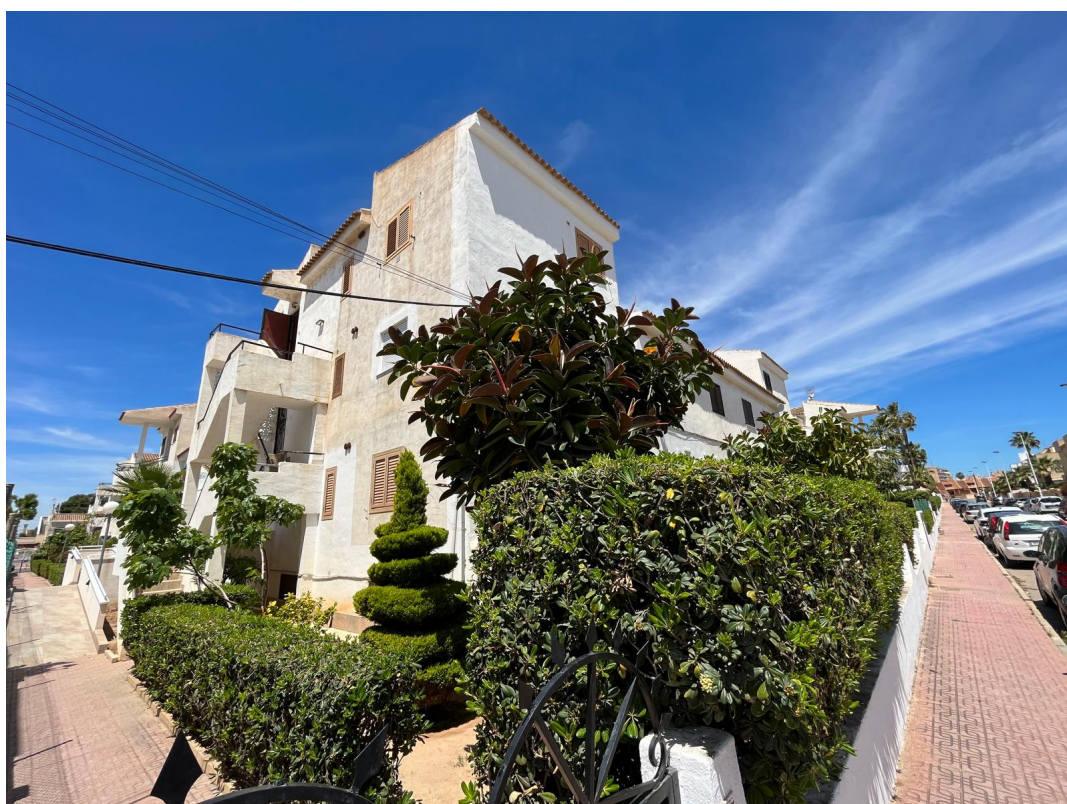

## 2 SOVRUM LÄGENHET TILL SALU I TORREVIEJA - €179,000

 Sovrum: 2

 Bygg : 53m<sup>2</sup>

 Pool: Communal pool

 Badrum: 1

 Tomt: 0m<sup>2</sup>

 Ref: SWDF1932