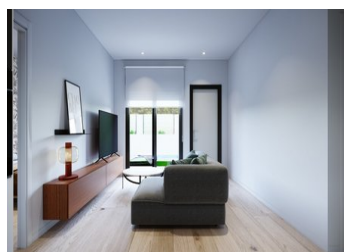

3 SOVRUM RADHUS TILL SALU I TORRE PACHECO - €289,000

Sovrum: 3

Bygg : 90m²

Pool: Yes

Badrum: 2

Tomt: 170m²

Ref: 691648

Fastighetsbeskrivning

TERRASERADE VILLAS MED PRIVAT POOL OCH NÄR TILL RODA GOLFKURS

Lyxkomplex med 28 villor i en nivå med en privat pool för varje hus.

Bostäderna är utformade på en nivå med terrass på bottenvåningen och ett stort solarium på första våningen som gör att du kan njuta av alla soltimmar varje dag på året.

Varje fastighet har 2 eller 3 sovrum och 2 badrum. Designad med modern stil och öppen planlösning med ett utrustat