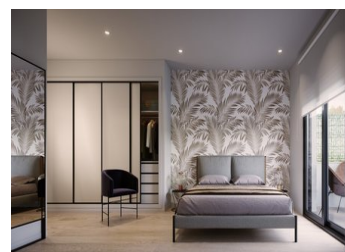

3 SOVRUM RADHUS TILL SALU I TORRE PACHECO - €289,000

Sovrum: 3

Bygg : 90m²

Pool: Yes

Badrum: 2

Tomt: 170m²

Ref: 691648

Fastighetsbeskrivning

TERRASERADE VILLAS MED PRIVAT POOL OCH NÄR TILL RODA GOLFKURS

Lyxkomplex med 28 villor i en nivå med en privat pool för varje hus.

Bostäderna är utformade på en nivå med terrass på bottenvåningen och ett stort solarium på första våningen som gör att du kan njuta av alla soltimmar varje dag på året.

Varje fastighet har 2 eller 3 sovrum och 2 badrum. Designad med modern stil och öppen planlösning med ett utrustat