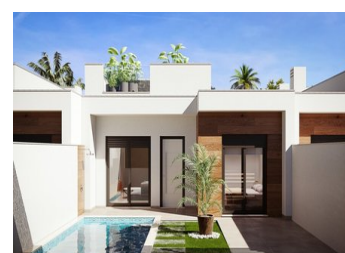

3 SOVRUM RADHUS TILL SALU I TORRE PACHECO - €289,000

 Sovrum: 3

 Bygg : 90m²

 Pool: Yes

 Badrum: 2

 Tomt: 170m²

 Ref: 691648

Fastighetsbeskrivning

TERRASERADE VILLAS MED PRIVAT POOL OCH NÄR TILL RODA GOLFKURS

Lyxkomplex med 28 villor i en nivå med en privat pool för varje hus.

Bostäderna är utformade på en nivå med terrass på bottenvåningen och ett stort solarium på första våningen som gör att du kan njuta av alla soltimmar varje dag på året.

Varje fastighet har 2 eller 3 sovrum och 2 badrum. Designad med modern stil och öppen planlösning med ett utrustat

kök och vardagsrum / matsal...