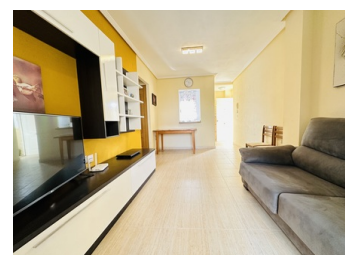

2 SOVRUM LÄGENHET TILL SALU I TORREVIEJA - €110,000

 Sovrum: 2

 Badrum: 1

 Bygg : 56m²

 Tomt: 74m²

 Pool:

 Ref: SWDF1920

Fastighetsbeskrivning