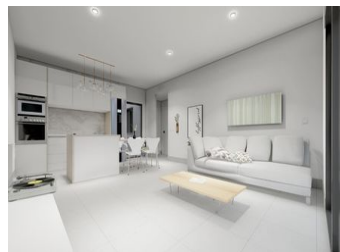

2 SOVRUM VILLA TILL SALU I TORRE PACHECO - €267,500

Sovrum: 2

Bygg : 75m²

Pool: Yes

Badrum: 2

Tomt: 174m²

Ref: 682611

Fastighetsbeskrivning

NYBYGGDA PARHUS I ROLDAN

Nybyggd lyxkomplex med en eller två våningar med parhus i Roldan.

Du har möjlighet att välja mellan parhus med 2 sovrum, 2 badrum på en våning med solarium eller 3 sovrum, 3 badrum på två våningar med stor terrass.

På översta våningen, på terrassen eller solariumet har du ett sommarkök som gör att du kan njuta av alla soltimmar, alla dagar på året.