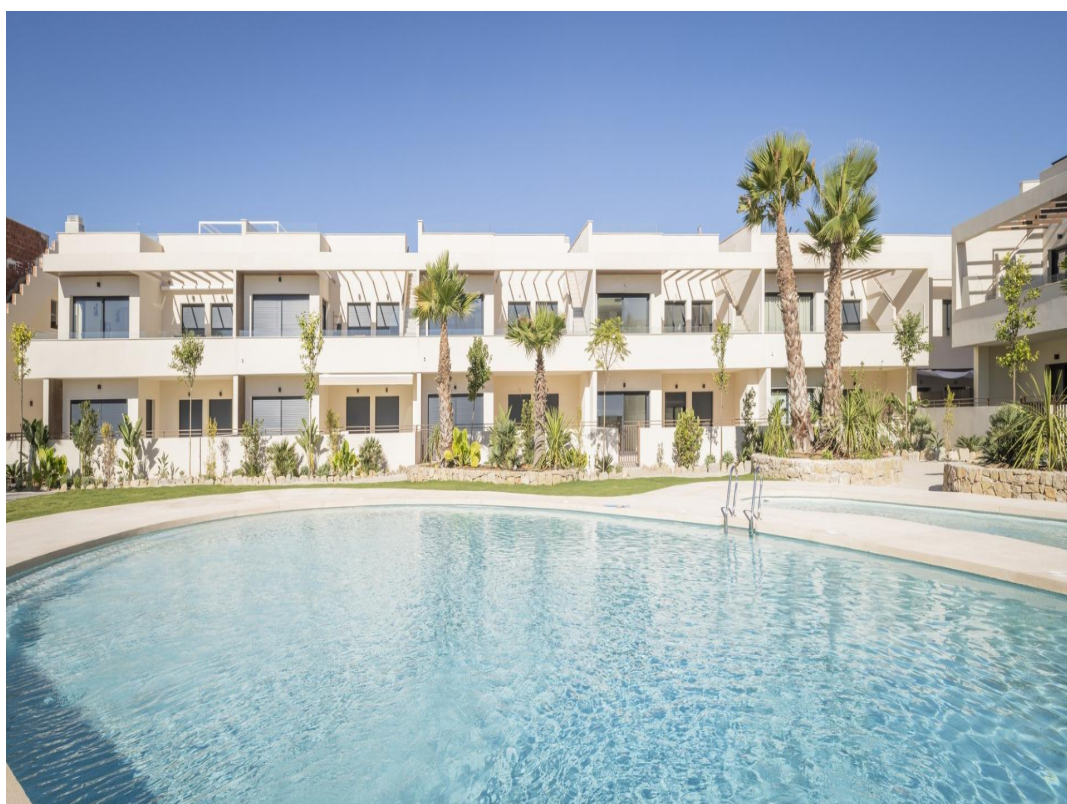

2 SOVRUM STUGA TILL SALU I TORREVIEJA - €380,000

Sovrum: 2

Bygg : 106m²

Pool: Yes

Badrum: 2

Tomt: 0m²

Ref: 682316

Fastighetsbeskrivning

DESIGNBUNGALOW VID HAVET Bostad i ett nytvecklade område bara 250 m från havet. Utmärkt läge mycket nära Torreviejas stadskärna och omgivet av tjänster, affärer och restauranger. Torrevieja General Hospital och småbåtshamnen ligger också i närheten. Utmärkt bostadsområde med en vacker trädgård, pool och gym. Njut av denna kompletta, moderna och charmiga bungalow med minimalistisk design.