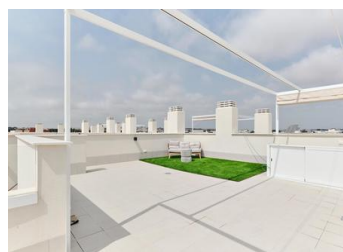

2 SOVRUM STUGA TILL SALU I TORREVIEJA - €380,000

Sovrum: 2

Bygg : 106m²

Pool: Yes

Badrum: 2

Tomt: 0m²

Ref: 682316

Fastighetsbeskrivning

DESIGNBUNGALOW VID HAVET Bostad i ett nytvecklade område bara 250 m från havet. Utmärkt läge mycket nära Torreviejas stadskärna och omgivet av tjänster, affärer och restauranger. Torrevieja General Hospital och småbåtshamnen ligger också i närheten. Utmärkt bostadsområde med en vacker trädgård, pool och gym. Njut av denna kompletta, moderna och charmiga bungalow med minimalistisk design.