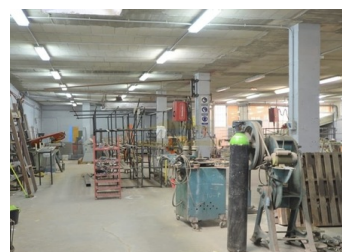

KOMMERSIELL TILL SALU I SAN MIGUEL DE SALINAS - €500,000

 Sovrum: 0

 Bygg : 930m²

 Pool:

 Badrum: 0

 Tomt: 1200m²

 Ref: SWDF1859

Fastighetsbeskrivning