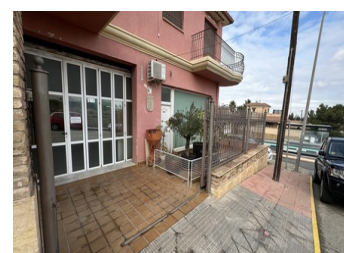

KOMMERSIELL TILL SALU I SAN MIGUEL DE SALINAS - €500,000

 Sovrum: 0

 Bygg : 930m²

 Pool:

 Badrum: 0

 Tomt: 1200m²

 Ref: SWDF1859

Fastighetsbeskrivning