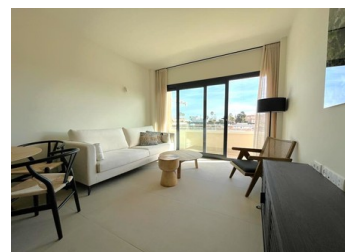

2 SOVRUM LÄGENHET TILL SALU I LA VELETA - €285,000

 Sovrum: 2

 Bygg : 98m²

 Pool: 4 communal pool
one of which is heated

Fastighetsbeskrivning