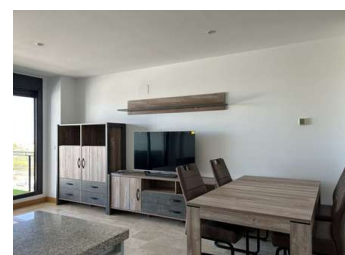

## 2 SOVRUM LÄGENHET TILL SALU I DEHESA DE CAMPOAMOR - €169,900

 Sovrum: 2

 Bygg : 90m<sup>2</sup>

 Pool: Yes

 Badrum: 2

 Tomt: m<sup>2</sup>

 Ref: 678230