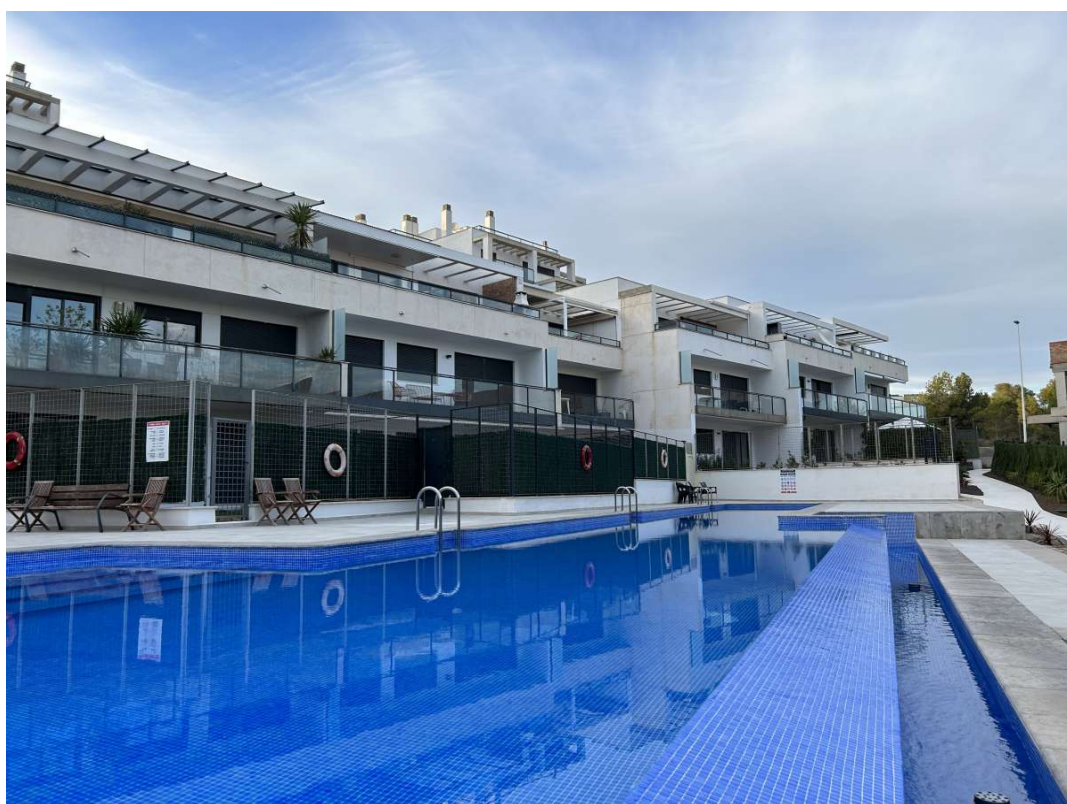

## 2 SOVRUM LÄGENHET TILL SALU I DEHESA DE CAMPOAMOR - €169,900

 Sovrum: 2

 Bygg : 90m<sup>2</sup>

 Pool: Yes

 Badrum: 2

 Tomt: m<sup>2</sup>

 Ref: 678230