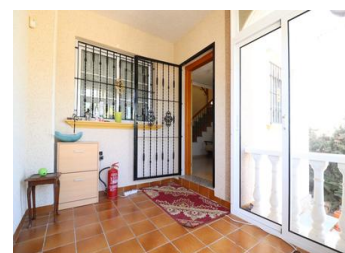

2 SOVRUM RADHUS TILL SALU I ORIHUELA COSTA - €170,000

 Sovrum: 2

 Bygg : 92m²

 Pool: Yes

 Badrum: 2

 Tomt: 0m²

 Ref: 675285

Fastighetsbeskrivning