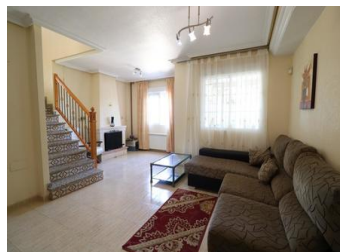

2 SOVRUM RADHUS TILL SALU I ORIHUELA COSTA - €170,000

 Sovrum: 2

 Bygg : 92m²

 Pool: Yes

 Badrum: 2

 Tomt: 0m²

 Ref: 675285

Fastighetsbeskrivning