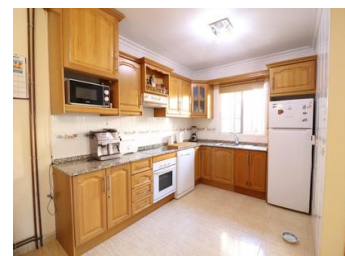

2 SOVRUM RADHUS TILL SALU I ORIHUELA COSTA - €170,000

 Sovrum: 2

 Bygg : 92m²

 Pool: Yes

 Badrum: 2

 Tomt: 0m²

 Ref: 675285

Fastighetsbeskrivning