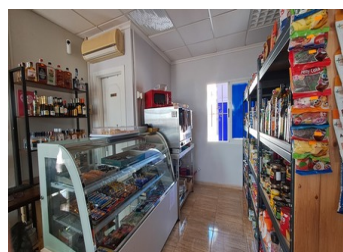

KOMMERSIELL TILL SALU I TORREVIEJA - €52,000

 Sovrum: 0

 Bygg : 120m²

 Pool:

 Badrum: 1

 Tomt: m²

 Ref: SWDF1762

Fastighetsbeskrivning