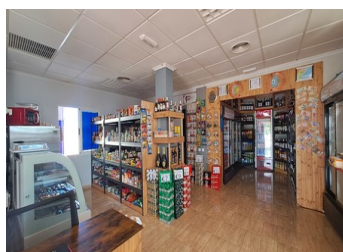

KOMMERSIELL TILL SALU I TORREVIEJA - €52,000

 Sovrum: 0

 Bygg : 120m²

 Pool:

 Badrum: 1

 Tomt: m²

 Ref: SWDF1762

Fastighetsbeskrivning