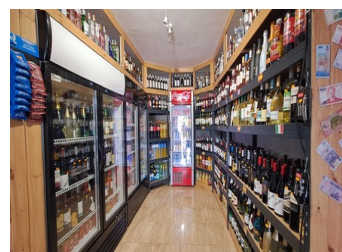

KOMMERSIELL TILL SALU I TORREVIEJA - €52,000

 Sovrum: 0

 Bygg : 120m²

 Pool:

 Badrum: 1

 Tomt: m²

 Ref: SWDF1762

Fastighetsbeskrivning