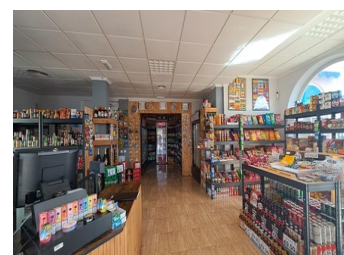

KOMMERSIELL TILL SALU I TORREVIEJA - €52,000

 Sovrum: 0

 Bygg : 120m²

 Pool:

 Badrum: 1

 Tomt: m²

 Ref: SWDF1762

Fastighetsbeskrivning