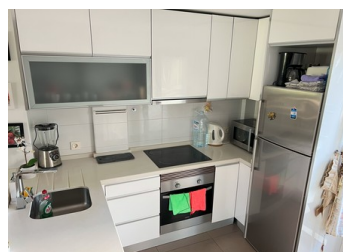

2 SOVRUM RADHUS TILL SALU I TORRE DE LA HORADADA - €199,000

 Sovrum: 2

 Bygg : 68m²

 Pool: Communal pool

 Badrum: 1

 Tomt: 160m²

 Ref: SWDF1760

Fastighetsbeskrivning