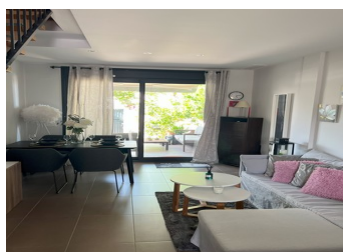

2 SOVRUM RADHUS TILL SALU I TORRE DE LA HORADADA - €199,000

 Sovrum: 2

 Bygg : 68m²

 Pool: Communal pool

 Badrum: 1

 Tomt: 160m²

 Ref: SWDF1760

Fastighetsbeskrivning