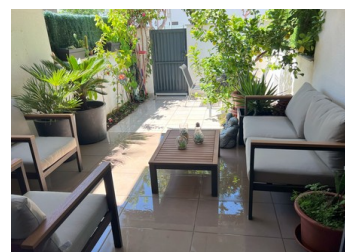

2 SOVRUM RADHUS TILL SALU I TORRE DE LA HORADADA - €199,000

 Sovrum: 2

 Bygg : 68m²

 Pool: Communal pool

 Badrum: 1

 Tomt: 160m²

 Ref: SWDF1760

Fastighetsbeskrivning