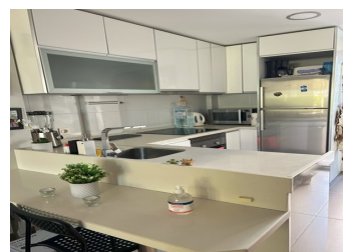

2 SOVRUM RADHUS TILL SALU I TORRE DE LA HORADADA - €199,000

 Sovrum: 2

 Bygg : 68m²

 Pool: Communal pool

 Badrum: 1

 Tomt: 160m²

 Ref: SWDF1760

Fastighetsbeskrivning