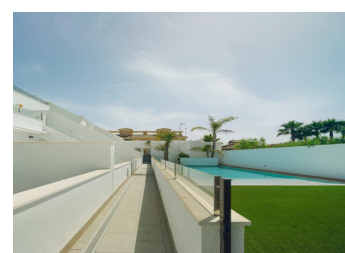

2 SOVRUM LÄGENHET TILL SALU I SAN PEDRO DEL PINATAR - €250,900

 Sovrum: 2

 Bygg : m²

 Pool:

 Badrum: 2

 Tomt: 0m²

 Ref: 662930

Fastighetsbeskrivning