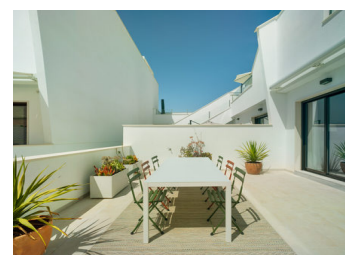

2 SOVRUM LÄGENHET TILL SALU I SAN PEDRO DEL PINATAR - €250,900

 Sovrum: 2

 Bygg : m²

 Pool:

 Badrum: 2

 Tomt: 0m²

 Ref: 662930

Fastighetsbeskrivning