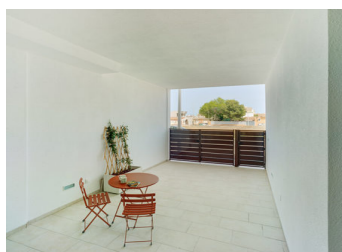

2 SOVRUM LÄGENHET TILL SALU I SAN PEDRO DEL PINATAR - €250,900

 Sovrum: 2

 Bygg : m²

 Pool:

 Badrum: 2

 Tomt: 0m²

 Ref: 662930

Fastighetsbeskrivning