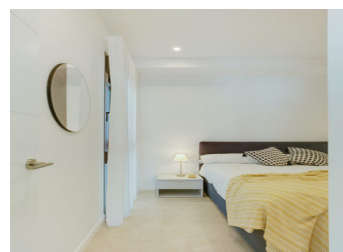

2 SOVRUM LÄGENHET TILL SALU I SAN PEDRO DEL PINATAR - €250,900

 Sovrum: 2

 Bygg : m²

 Pool:

 Badrum: 2

 Tomt: 0m²

 Ref: 662930

Fastighetsbeskrivning