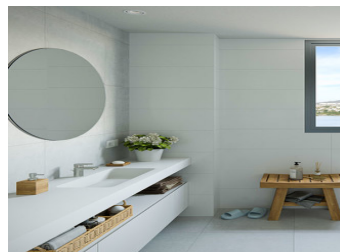

2 SOVRUM LÄGENHET TILL SALU I CALPE - €470,000

 Sovrum: 2

 Bygg : 62m²

 Pool:

 Badrum: 2

 Tomt: 0m²

 Ref: 662880

Fastighetsbeskrivning