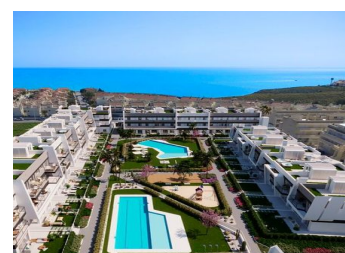

## 2 SOVRUM LÄGENHET TILL SALU I GRAN ALACANT - €250,000

 Sovrum: 2

 Bygg : m<sup>2</sup>

 Pool:

 Badrum: 2

 Tomt: 0m<sup>2</sup>

 Ref: 662882