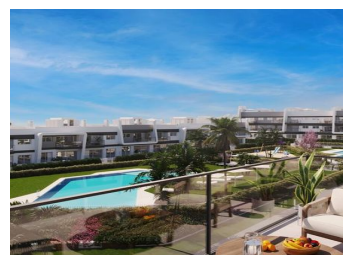

## 2 SOVRUM LÄGENHET TILL SALU I GRAN ALACANT - €250,000

 Sovrum: 2

 Bygg : m<sup>2</sup>

 Pool:

 Badrum: 2

 Tomt: 0m<sup>2</sup>

 Ref: 662882