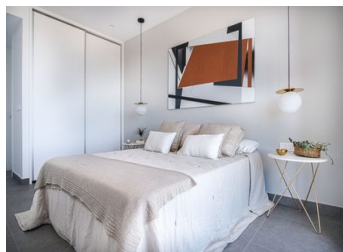

## 2 SOVRUM VILLA TILL SALU I POLOP - €283,000

 Sovrum: 2

 Bygg : m<sup>2</sup>

 Pool:

 Badrum: 2

 Tomt: 18550m<sup>2</sup>

 Ref: 662868