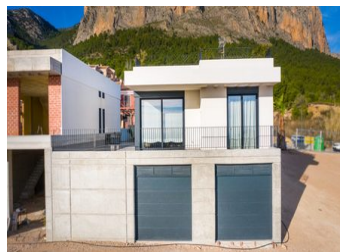

## 2 SOVRUM VILLA TILL SALU I POLOP - €283,000

 Sovrum: 2

 Bygg : m<sup>2</sup>

 Pool:

 Badrum: 2

 Tomt: 18550m<sup>2</sup>

 Ref: 662868