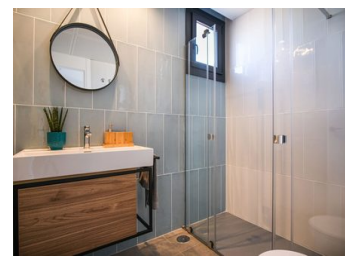

## 2 SOVRUM VILLA TILL SALU I POLOP - €283,000

 Sovrum: 2

 Bygg : m<sup>2</sup>

 Pool:

 Badrum: 2

 Tomt: 18550m<sup>2</sup>

 Ref: 662868