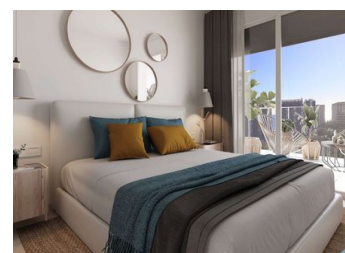

2 SOVRUM LÄGENHET TILL SALU I PUNTA PRIMA - €355,000

 Sovrum: 2

 Bygg : m²

 Pool:

 Badrum: 2

 Tomt: 0m²

 Ref: 662870

Fastighetsbeskrivning